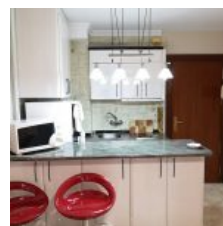

EL YATE

159.000 €

Datos

Tipo: Apartamento
Zona: Paseo Marítimo (Fuengirola)
Dormitorios: 1
Baños: 1
Planta: 1/7
Calificación Energética: En Trámite

Construcción

Orientación: Suroeste

Comodidades

- ✓ Amueblado
- ✓ Vistas al mar
- ✓ Bares / Restaurantes
- ✓ Internet
- ✓ Terraza
- ✓ Cocina Americana
- ✓ Reformado
- ✓ Transporte Público
- ✓ Supermercados
- ✓ Armarios Empotrados
- ✓ Ascensor