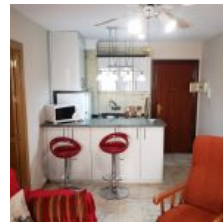

EL YATE

159.000 €

Datos

Tipo: Apartamento
Zona: Paseo Marítimo (Fuengirola)
Dormitorios: 1
Baños: 1
Planta: 1/7
Calificación Energética: En Trámite

Construcción

Orientación: Suroeste

Comodidades

- ✓ Amueblado
- ✓ Vistas al mar
- ✓ Bares / Restaurantes
- ✓ Internet
- ✓ Terraza
- ✓ Cocina Americana
- ✓ Reformado
- ✓ Transporte Público
- ✓ Supermercados
- ✓ Armarios Empotrados
- ✓ Ascensor