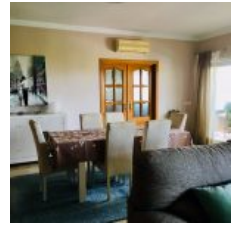

VILLA DE LUJO SIERREZUELA

 6  7  566m²

1.400.000 €

Datos

Tipo: Chalet

Zona: Sierrezuela (Mijas Costa)

Dormitorios: 6

Baños: 6